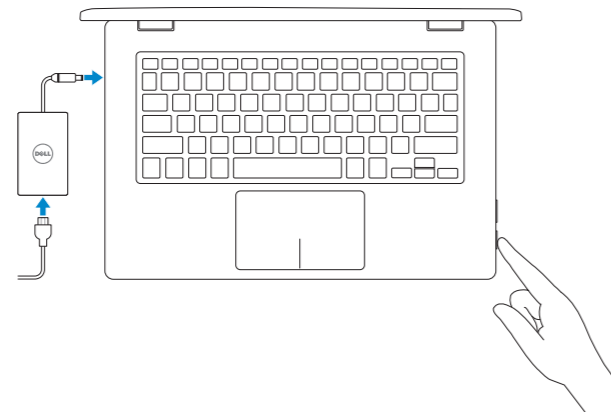

Inspiron 13

7000 Series

Quick Start Guide

快速入门指南
快速入門指南

1 Connect the power adapter and press the power button

连接电源适配器并按下电源按钮
連接電源轉接器然後按下電源按鈕

2 Finish Windows setup

完成 Windows 设置
完成 Windows 設定

Enable Dell updates

启用 Dell 更新
啓用 Dell 更新

Connect to your network

连接到网络
連接網路

- NOTE: If you are connecting to a secured wireless network, enter the password for the wireless network access when prompted.
- 注：如果您要连接加密的无线网络，请在提示时输入访问该无线网络所需的密码。
- 註：如果您要連線至安全的無線網路，請在提示下輸入存取無線網路的密碼。