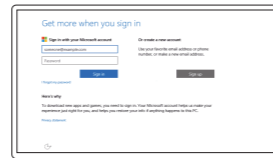

Enable Dell updates

启用 Dell 更新
啓用 Dell 更新

Connect to your network

连接到网络
連接網路

- NOTE: If you are connecting to a secured wireless network, enter the password for the wireless network access when prompted.
- 注：如果您要连接加密的无线网络，请在提示时输入访问该无线网络所需的密码。
- 註：如果您要連線至安全的無線網路，請在提示下輸入存取無線網路的密碼。

Sign in to your Microsoft account or create a local account

登录您的 Microsoft 帐户或创建本地帐户
登入您的 Microsoft 帳號或建立本機帳號

Create recovery media

创建恢复介质
建立復原媒體

In Windows search, type **Recovery**, click **Create a recovery media**, and follow the instructions on the screen.

在 Windows 搜索中，输入恢复，单击创建恢复介质，然后按照屏幕上的说明操作。
在 Windows 搜尋中，輸入 Recovery，按一下建立復原媒體，然後依照畫面上的指示進行。

Locate Dell apps

查找 Dell 应用程序
找到 Dell 應用程式

Register your computer

注册您的计算机
註冊您的電腦

Dell Help & Support

Dell 帮助和支持
Dell 說明及支援