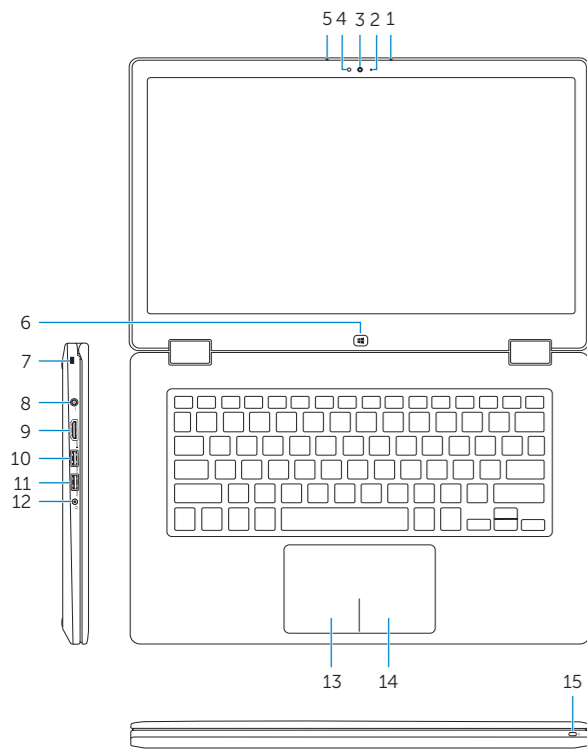

1. Right microphone
2. Camera-status light
3. Camera
4. Ambient-light sensor
5. Left microphone
6. Windows button
7. Noble security-cable slot
8. Power-adaptor port
9. HDMI port
10. USB 3.0 port with PowerShare
11. USB 3.0 port
12. Headset port
13. Left-click area
14. Right-click area
15. Power and battery-status light
16. Power button
17. Volume-control buttons
18. USB 3.0 port
19. Media-card reader

1. 右侧麦克风
2. 摄像头状态指示灯
3. 摄像头
4. 环境光传感器
5. 左侧麦克风
6. Windows 按钮
7. Noble security 防盗缆线孔
8. 电源适配器端口
9. HDMI 端口
10. USB 3.0 端口 (带 PowerShare)
11. USB 3.0 端口

12. 头戴式耳机
13. 左键点击区域
14. 右键点击区域
15. 电源和电池状态指示灯
16. 电源按钮
17. 音量控制按钮
18. USB 3.0 端口
19. 介质卡读取器
20. 服务标签
21. 管制标签